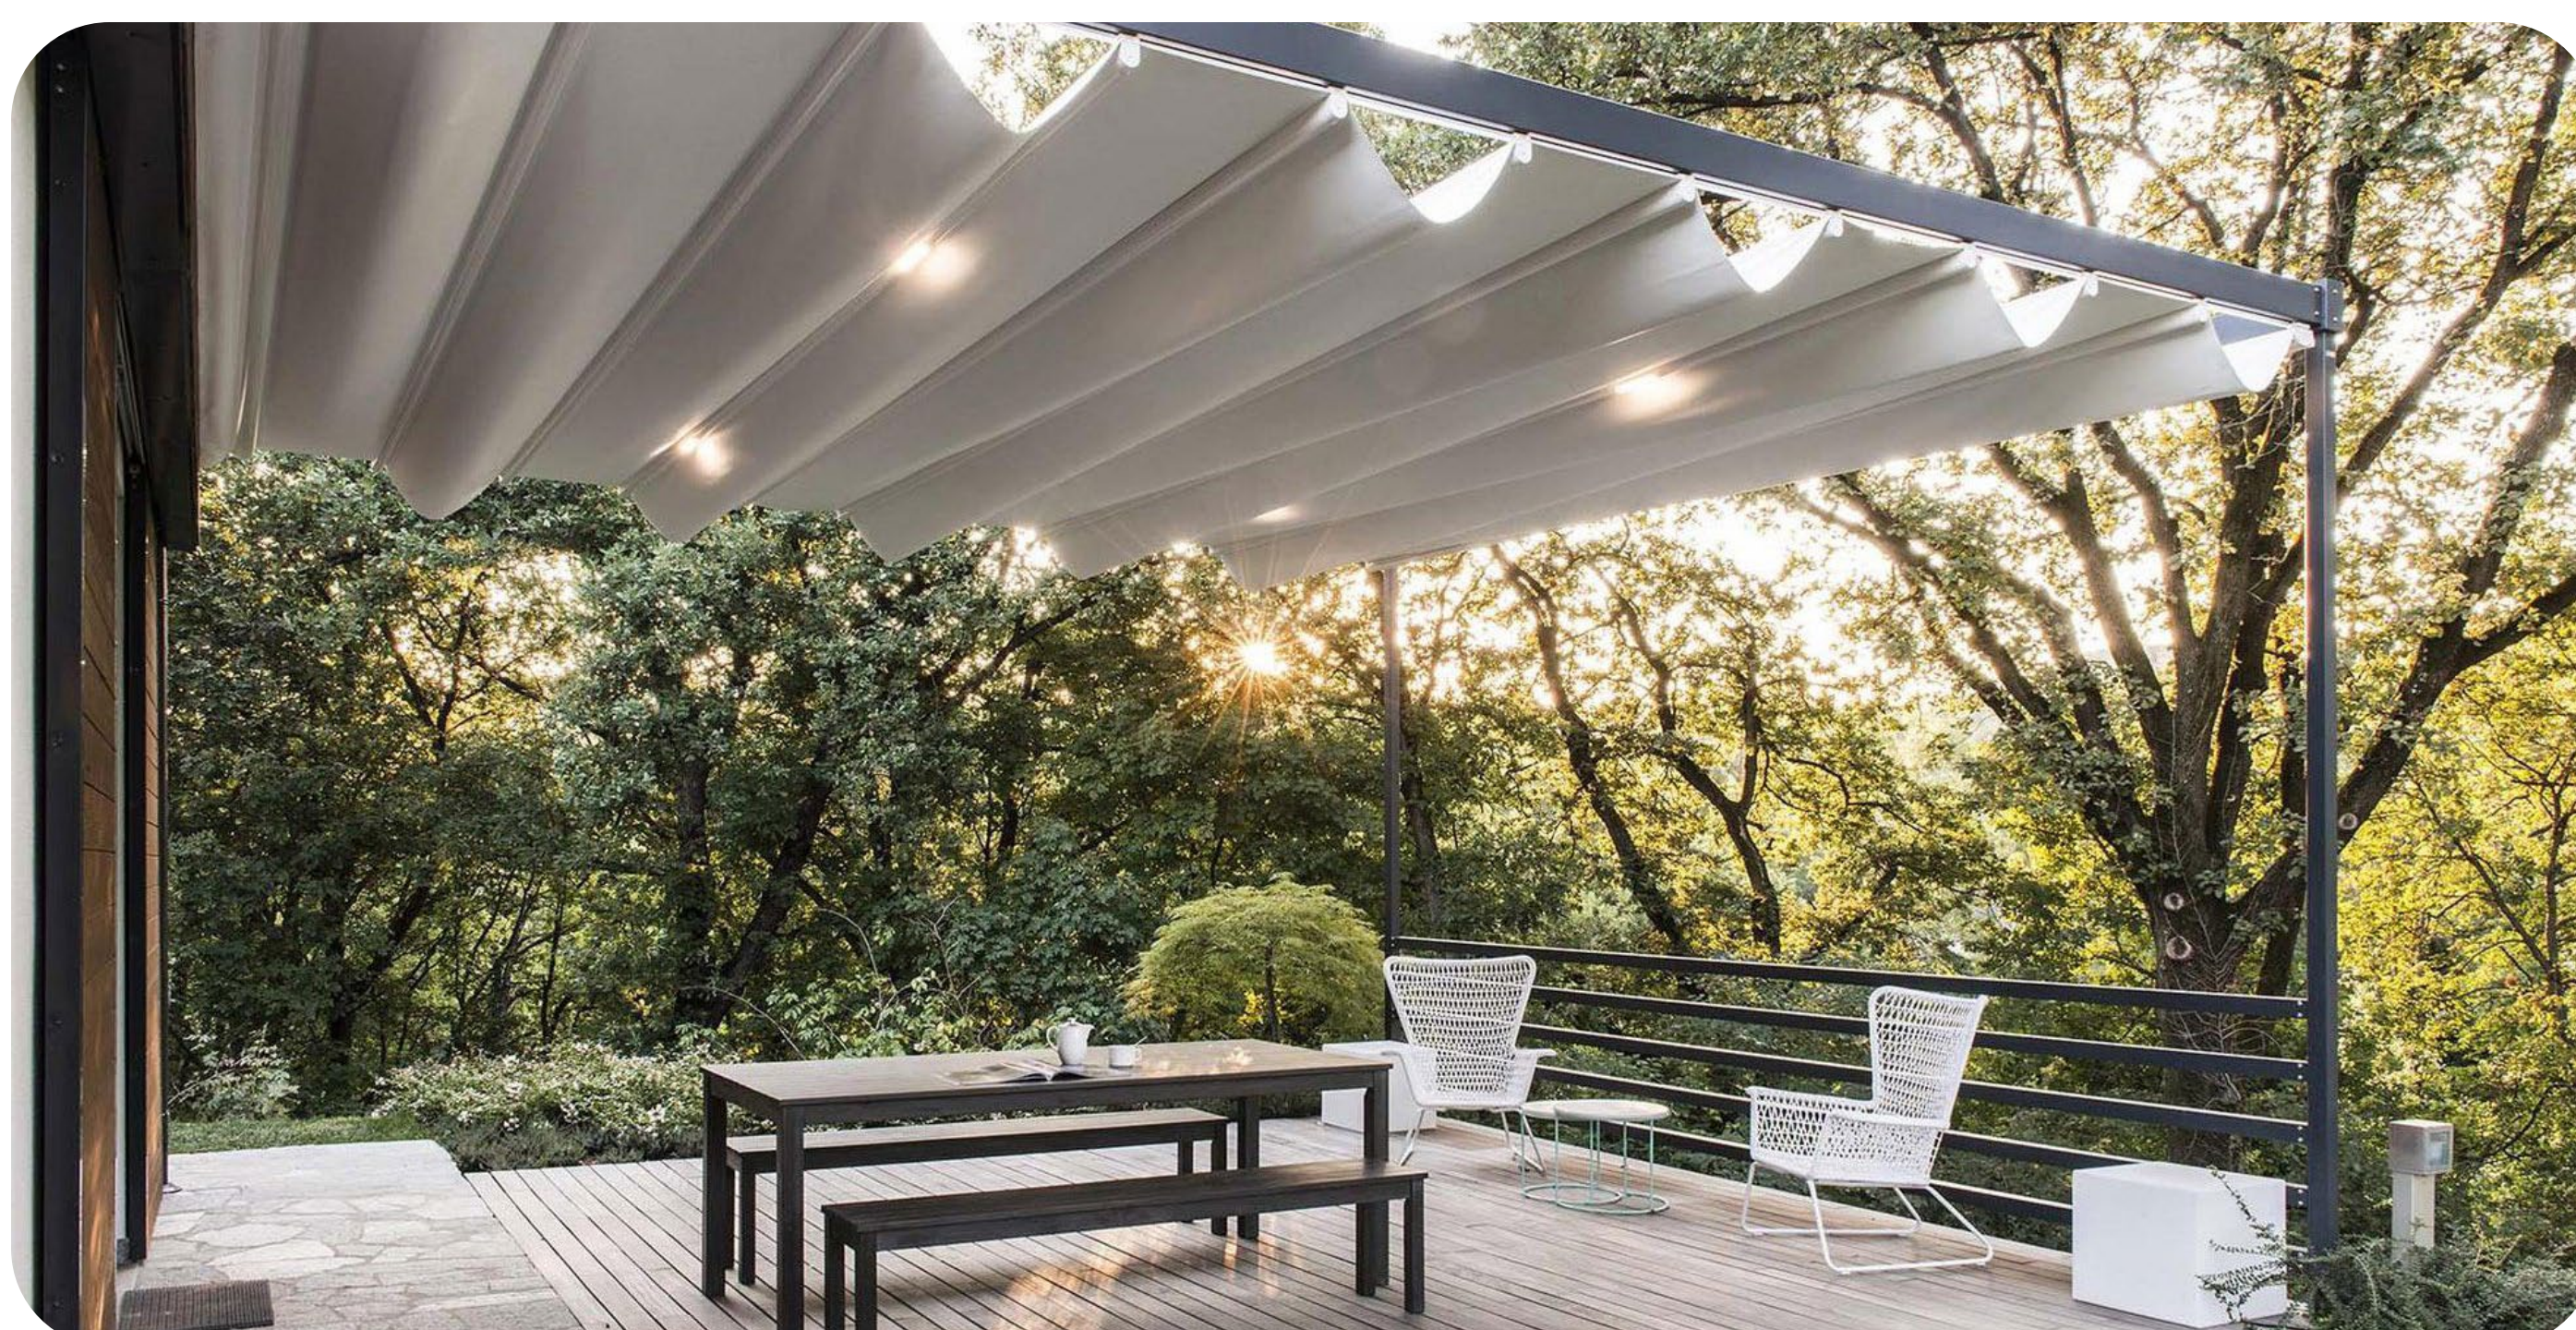

Тентовые перголы

Классическое исполнение автоматической перголы со сдвижным тентом

Биоклиматические перголы

Современная пергола со вращающимися алюминиевыми ламелями

Автоматические маркизы

Отлично защищают от яркого солнца, но в меньшей степени от осадков

Автоматические Zip-экраны

Устойчивое к любым погодным явлениям полотно, которое движется вверх-вниз по направляющим