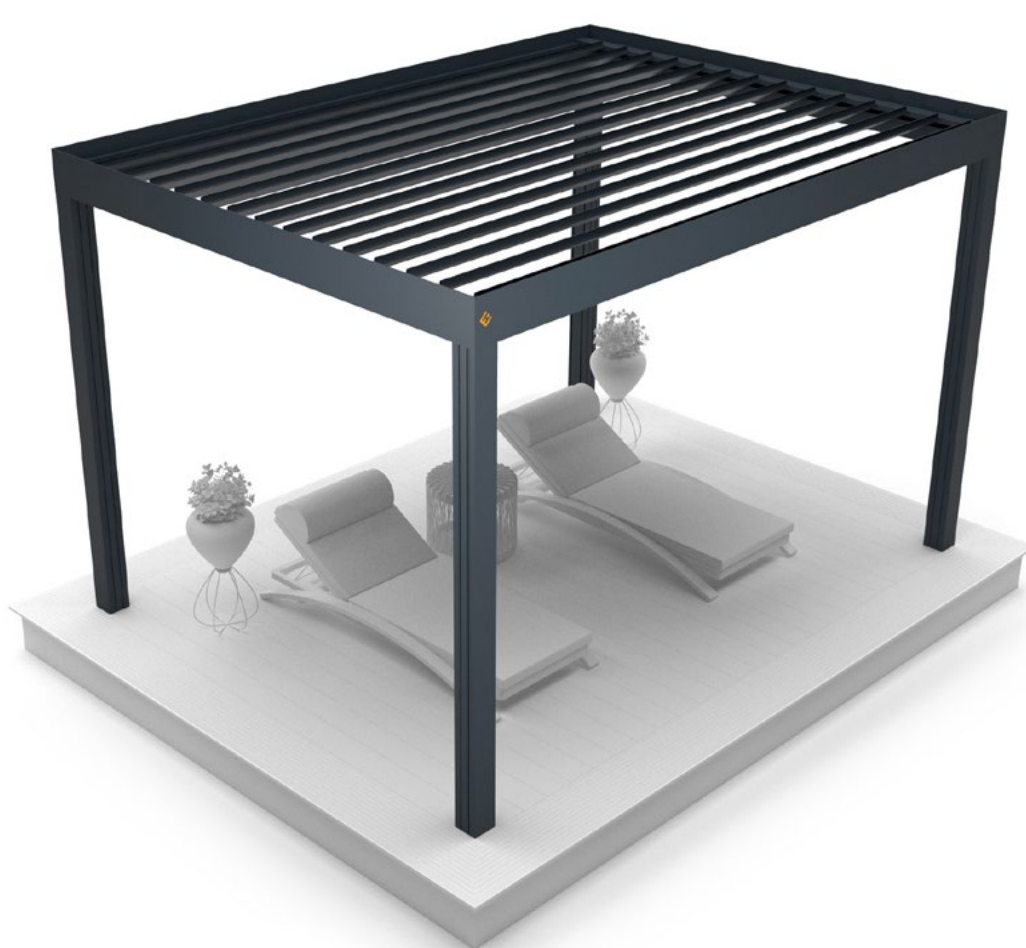

Для небольших площадей, нуждающихся в солнцезащите мы можем вам предложить автоматические маркизы, а для проемов солнцезащитные Zip-экраны.

Тентовые перголы

Классическое исполнение автоматической перголы со сдвижным тентом

Биоклиматические перголы

Современная пергола со вращающимися алюминиевыми ламелями

Автоматические маркизы

Отлично защищают от яркого солнца, но в меньшей степени от осадков

Автоматические Zip-экраны

Устойчивое к любым погодным явлениям полотно, которое движется вверх-вниз по направляющим