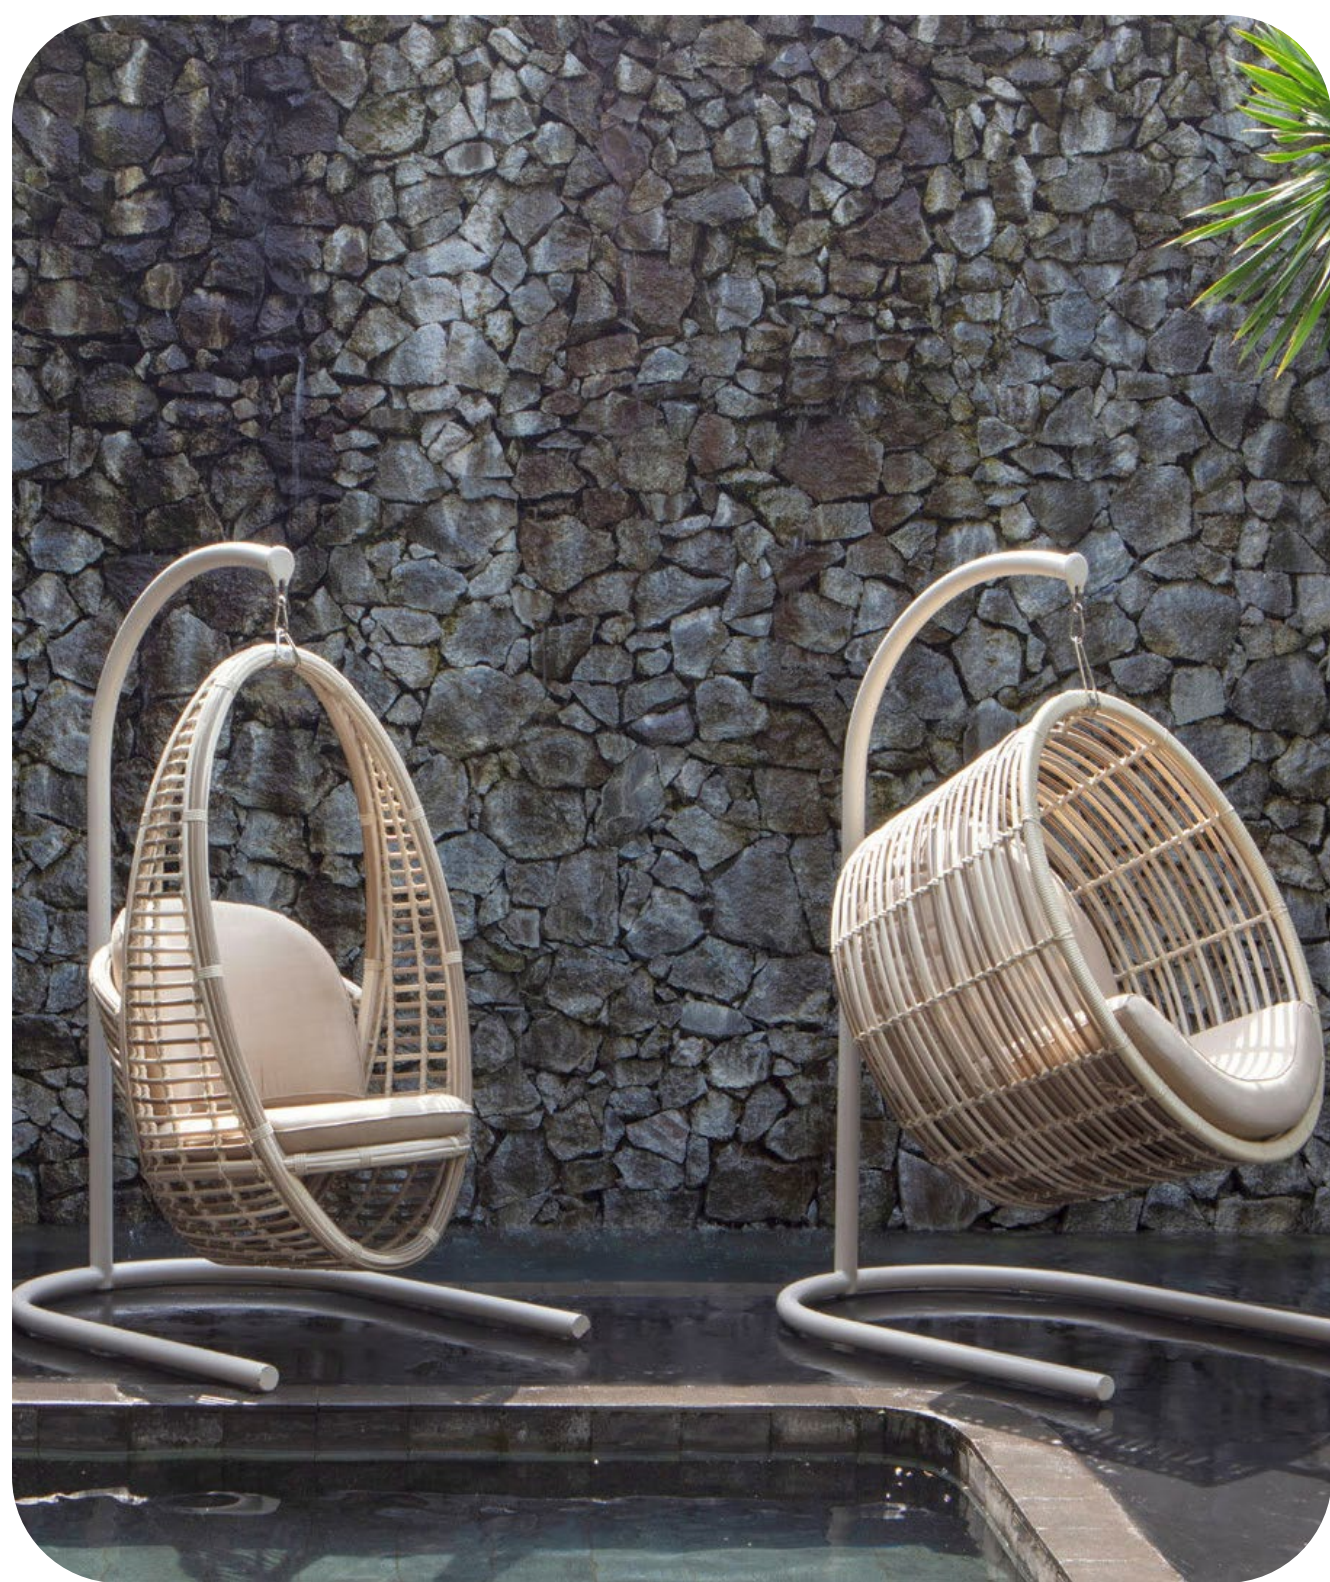

Садовая мебель Skyline Design

Эксклюзивно представляем на территории СКФО испанский бренд премиальной садовой мебели Skyline Design. Множество коллекций надежной и эстетичной мебели для дома или ресторана