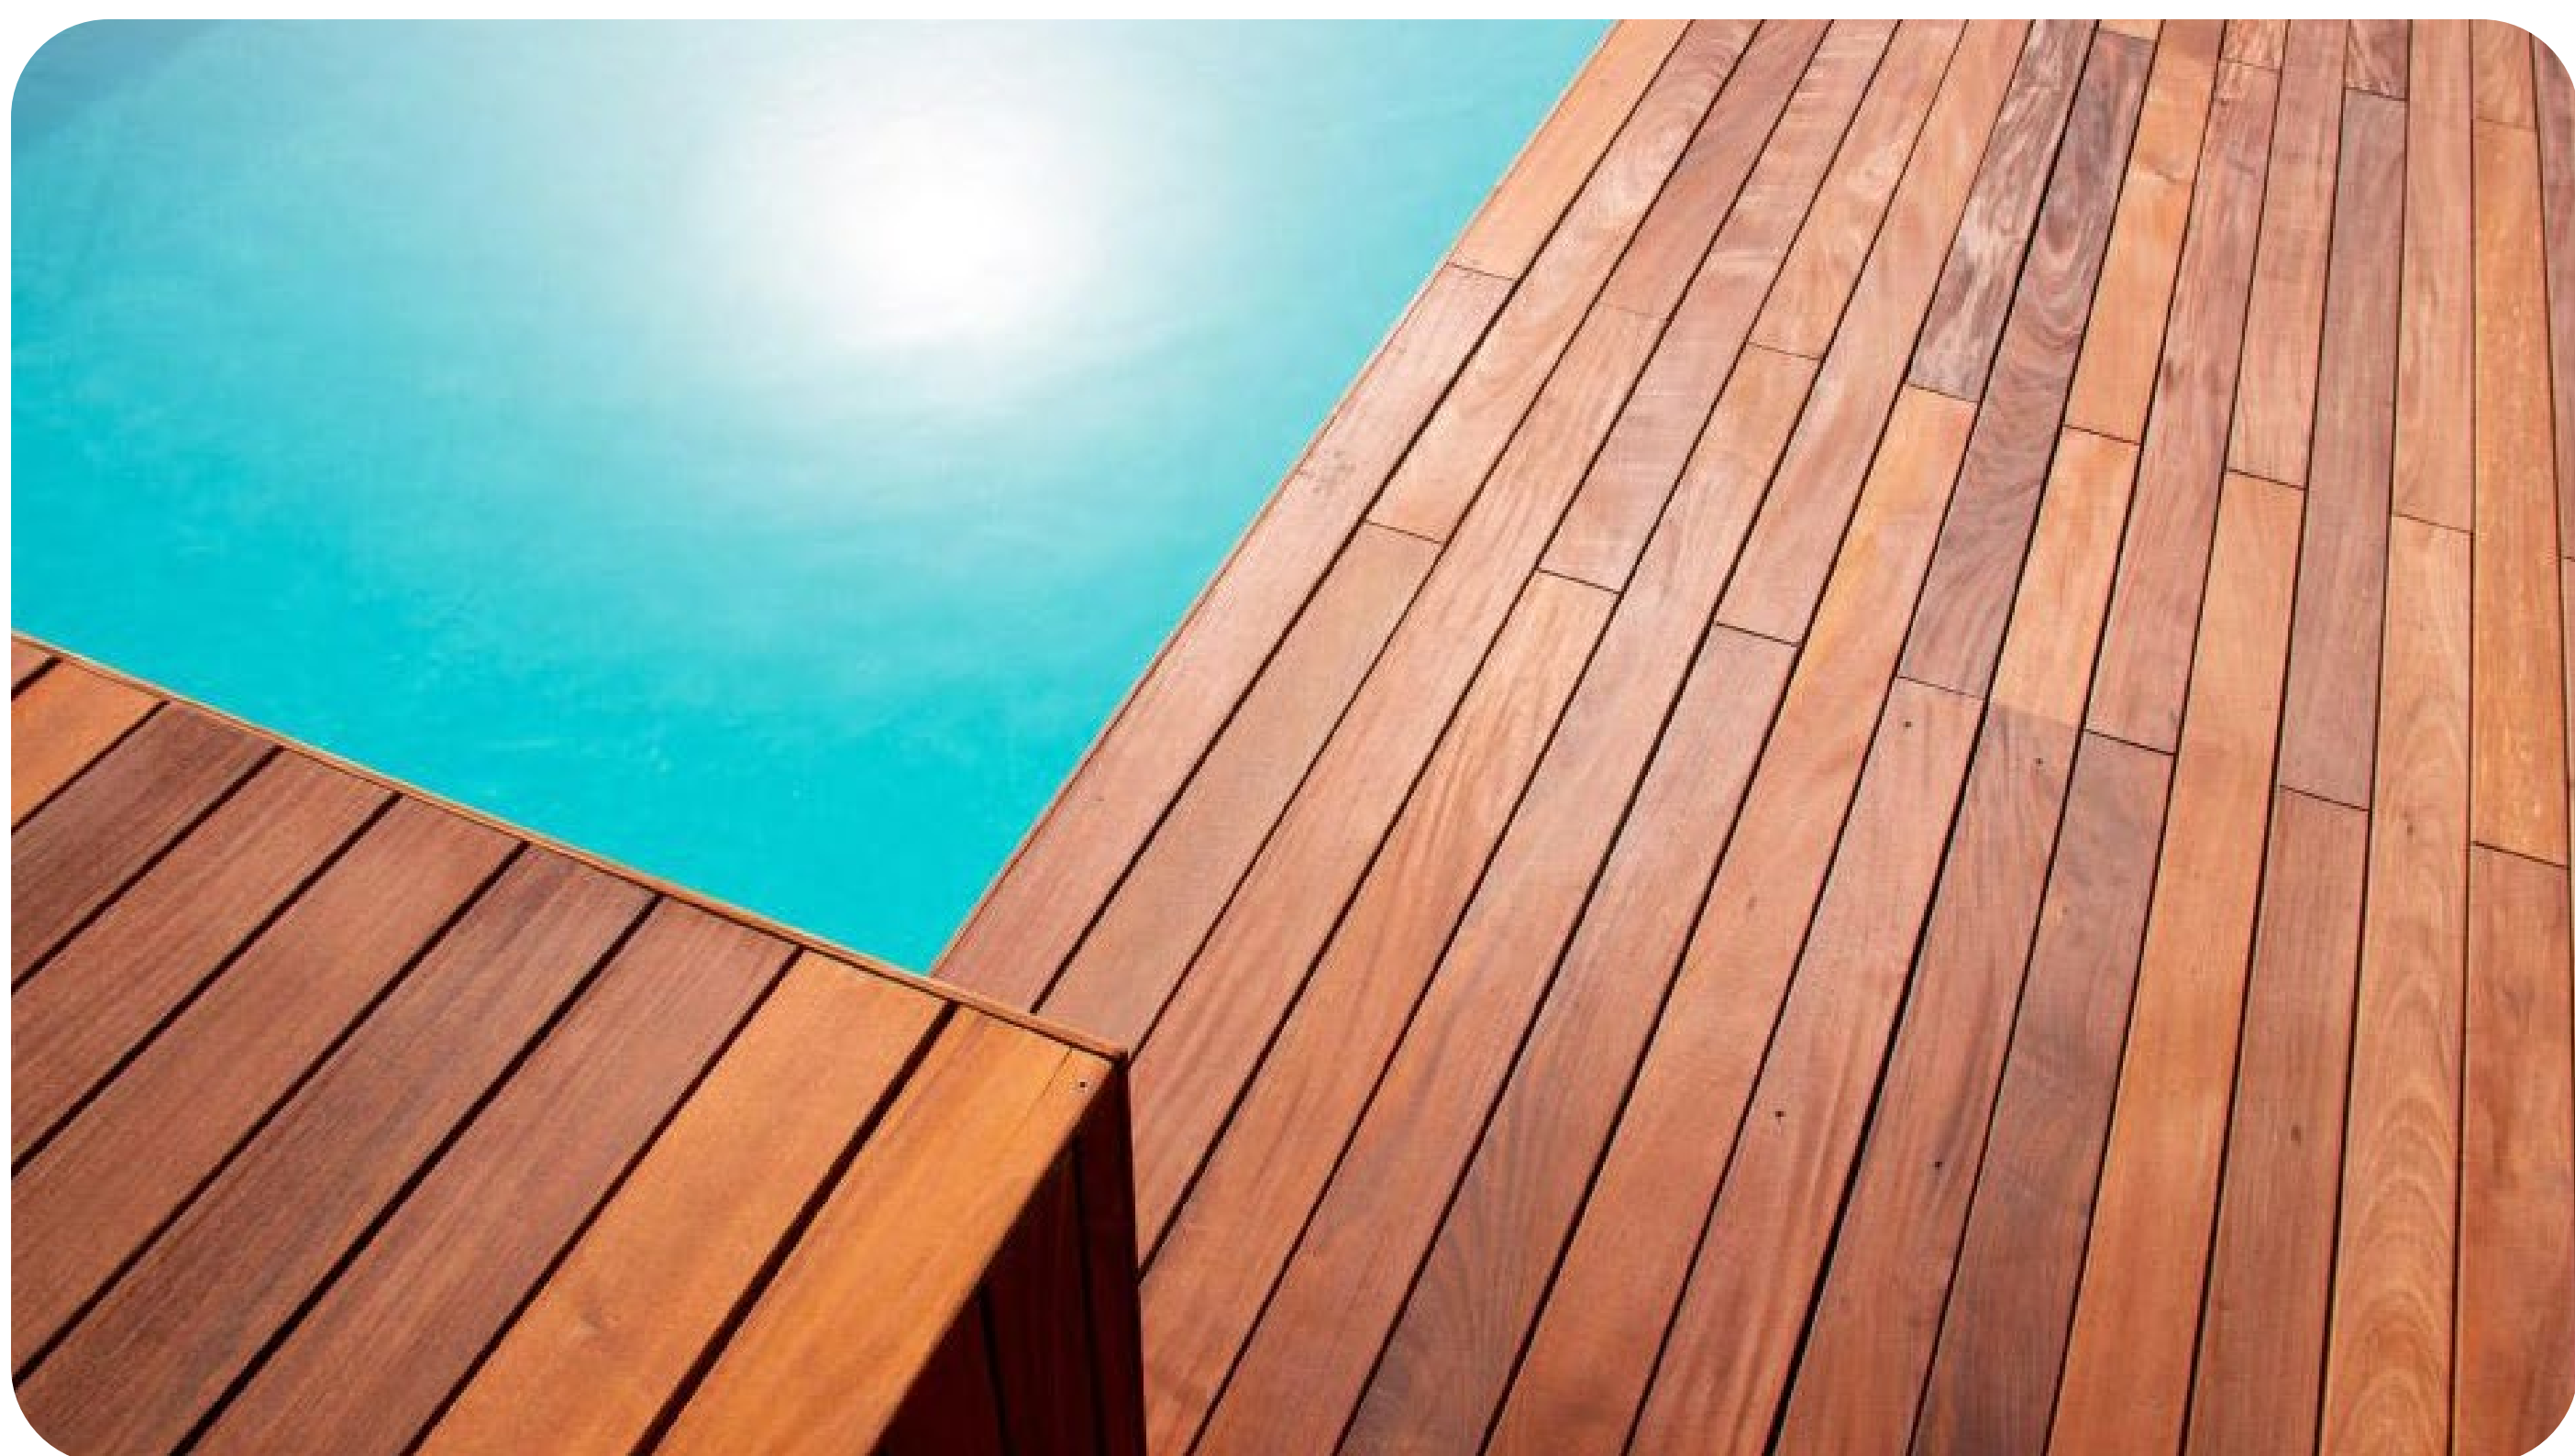

Зона террасы вокруг бассейна одна из самых требовательных к выбору материала. На наш взгляд, натуральная древесина экзотических пород (ипе, кумару, тик) самый правильный выбор. Она не перегревается на солнце, в отличие от ДПК, и по ней приятно ходить босиком или лежать, а плотная структура дерева и большое количество древесных масел делают ее влагостойкой